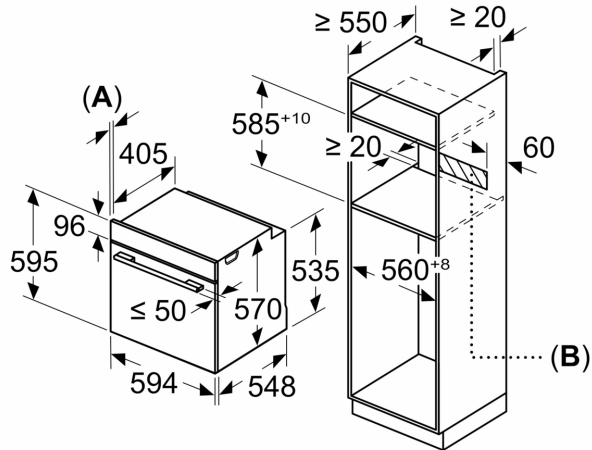

Medidas

- Dimensiones del aparato (alto x ancho x fondo): 595 mm x 594 mm x 548 mm
- Dimensiones de encastre (alto x ancho x fondo): 585 mm-595 mm x 560 mm-568 mm x 550 mm
- Consultar y respetar las dimensiones de encastre facilitadas en el manual de instalación
- Nuevo Control Comfort de fácil uso con mandos ocultables, Nuevo Control Comfort de fácil uso con mandos fijos

Horno, 60 x 60 cm, Cristal blanco
3HB5159B3

Dimensiones en mm

Dimensiones en mm

Dimensiones en mm

A: 19,5 mm

B: Espacio para la conexión del aparato
320 x 115 mm

Montaje con una placa.

Dimensiones en mm