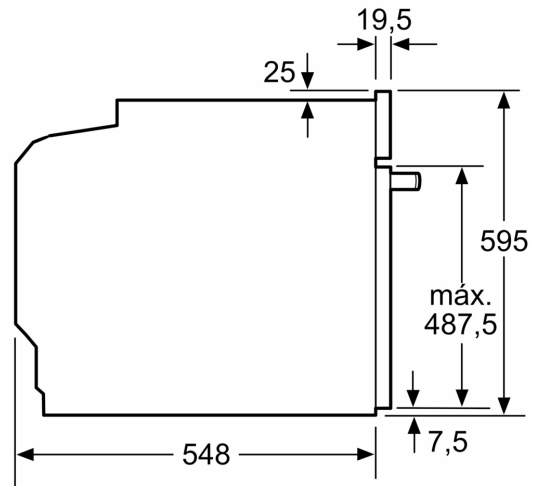

Equipamiento

- Accesorios: parrilla, bandeja profunda

Seguridad

- Baja temperatura en la puerta
- 3 UN cristales de puerta fría
- Seguridad para niños: bloqueo de la electrónica

Información técnica

- Longitud del cable de conexión: 120 cm
- Tensión nominal: 220 - 240 V
- Potencia total a red eléctrica: 3.4 kw

Medidas

- Dimensiones del aparato (alto x ancho x fondo): 595 mm x 594 mm x 548 mm
- Dimensiones de encastre (alto x ancho x fondo): 585 mm-595 mm x 560 mm-568 mm x 550 mm
- Consultar y respetar las dimensiones de encastre facilitadas en el manual de instalación
- Nuevo Control Comfort de fácil uso con mandos ocultables, Nuevo Control Comfort de fácil uso con mandos fijos

Horno, 60 x 60 cm, Cristal blanco
3HB5159B3

Dimensiones en mm

Dimensiones en mm

Dimensiones en mm

A: 19,5 mm

B: Espacio para la conexión del aparato
320 x 115 mm

Montaje con una placa.

Dimensiones en mm