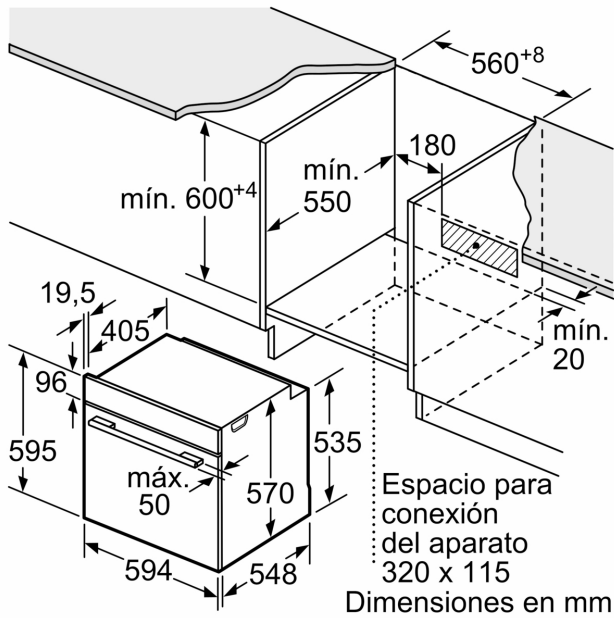

Equipamiento

- Accesorios: parrilla, bandeja profunda

Seguridad

- Baja temperatura en la puerta
- 3 UN cristales de puerta fría
- Seguridad para niños: bloqueo de la electrónica

Información técnica

- Longitud del cable de conexión: 120 cm
- Tensión nominal: 220 - 240 V
- Potencia total a red eléctrica: 3.4 kw

Medidas

- Dimensiones del aparato (alto x ancho x fondo): 595 mm x 594 mm x 548 mm
- Dimensiones de encastre (alto x ancho x fondo): 585 mm-595 mm x 560 mm-568 mm x 550 mm
- Consultar y respetar las dimensiones de encastre facilitadas en el manual de instalación
- Nuevo Control Comfort de fácil uso con mandos ocultables, Nuevo Control Comfort de fácil uso con mandos fijos

Horno, 60 x 60 cm, Cristal blanco
3HB5159B3

Dimensiones en mm

Dimensiones en mm

Dimensiones en mm

A: 19,5 mm

B: Espacio para la conexión del aparato
320 x 115 mm

Montaje con una placa.

Dimensiones en mm