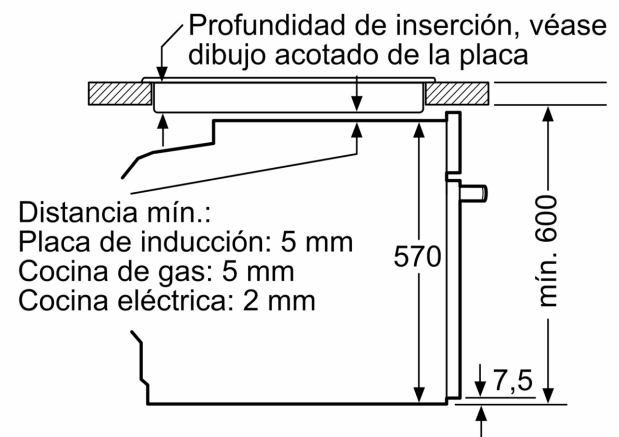

Equipamiento

- Accesorios: parrilla, bandeja profunda

Seguridad

- Baja temperatura en la puerta
- 3 UN cristales de puerta fría
- Seguridad para niños: bloqueo de la electrónica

Información técnica

- Longitud del cable de conexión: 120 cm
- Tensión nominal: 220 - 240 V
- Potencia total a red eléctrica: 3.4 kw

Medidas

- Dimensiones del aparato (alto x ancho x fondo): 595 mm x 594 mm x 548 mm
- Dimensiones de encastre (alto x ancho x fondo): 585 mm-595 mm x 560 mm-568 mm x 550 mm
- Consultar y respetar las dimensiones de encastre facilitadas en el manual de instalación
- Nuevo Control Comfort de fácil uso con mandos ocultables, Nuevo Control Comfort de fácil uso con mandos fijos

Horno, 60 x 60 cm, Cristal blanco
3HB5159B3

Dimensiones en mm

Dimensiones en mm

Dimensiones en mm

A: 19,5 mm

B: Espacio para la conexión del aparato
320 x 115 mm

Montaje con una placa.

Dimensiones en mm